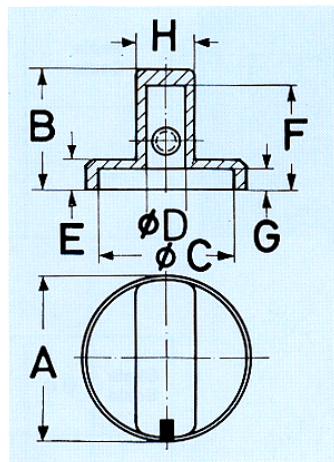

Knebelknöpfe aus Aluminium

Aluminium Wing Knobs Bouton à oreilles en aluminium

Ausf.	A	B	Ø C	Ø D	E	F	G	H
1	12	14	10	3	4	12,7	3,2	6
2	12	14	10	4	4	12,7	3,2	6
3	18	15	15	4	4	13	3,0	6
4	20	17	18	4	5	15,5	3,5	9
5	20	17	18	6	5	15,5	3,5	9
6	24	19	21	6	6	16	3,5	10

Ausf.	blank-schutzlackiert bright varnished	schwarz black
	Art.-Nr.	Art.-Nr.
1	5580.3611	5580.3631
2	5580.4611	5580.4631
3	5581.4611	5581.4631
4	5582.4611	
5	5582.6611	5582.6631
6	5583.6611	5583.6631

Zeigerknöpfe aus Aluminium mit Spannzangenbefestigung

Aluminium Pointer Knobs collet fixing

Ausführung:	Art.-Nr.
metallisch glänzend Metallic Gloss	499.60
matt schwarz black	499.603