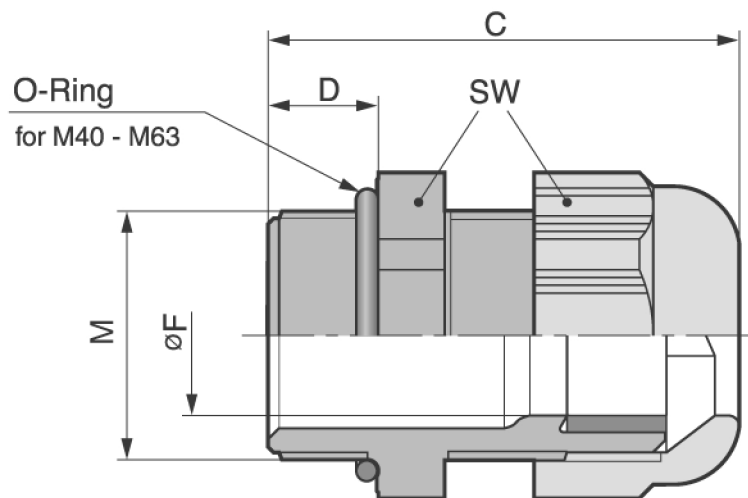

Product Description

Technical Data

ATN	53111020
M	M 20x1,5
FMIN	7
FMAX	13
F	7
SW	25
A	27.6
C	37
D	9
RAL7001	X
RAL7035	
RAL9005	
MATERIAL	Kunststoff