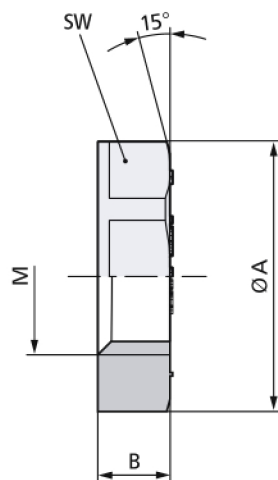

Product Description

Technical Data

ATN	53119000
M	M 12x1,5
SW	17
A	18.7
B	5
RAL7001	X
RAL9005	
RAL7035	
MATERIAL	Plastic