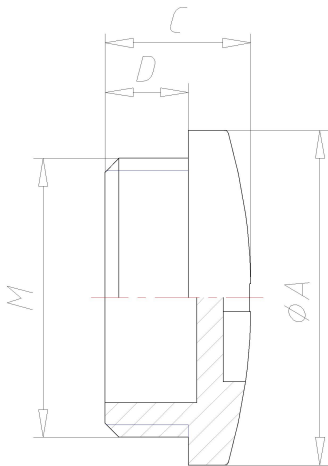

Product Description

**Technical Data**

ATN	52006100
M	M 12x1,5
A	15
C	8
D	6
RAL7001	
RAL7035	x
RAL9005	
MATERIAL	Kunststoff