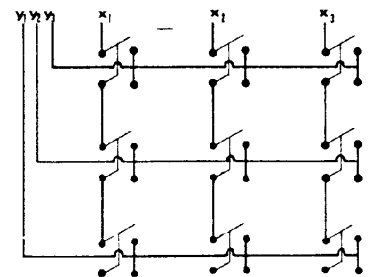

# D6

Ausführung rechteckig

Ausführung rund

Ausführung mit aufgesetztem Knopf

### Beschreibung

Der D6 ist ein einpoliger Impulsschalter, der speziell für den Aufbau von elektronischen Eingabegeräten entwickelt wurde.

Seine kleinen Abmessungen erlauben den Einsatz in Tastenfeldern mit einem Mindestabstand von 12,7 mm.

Die Festkontakte (2 Brücken) geben die Möglichkeit der Verwendung einseitig kaschierter Platten auch bei X, Y Matrix-Schaltung.

Die in vielen Farben und zwei Formen (rechteckig und rund) verfügbaren festaufsetzenden Knöpfe gestatten den direkten Einbau in die Frontplatte.

Der Hub von 0,8 mm, verbunden mit dem Knack-Effekt, geben ein sicheres und angenehmes Tastgefühl.

X Y Kodierungsbeispiel: die Kontaktbrücken erlauben die Verwendung einer einseitig kaschierten Platte