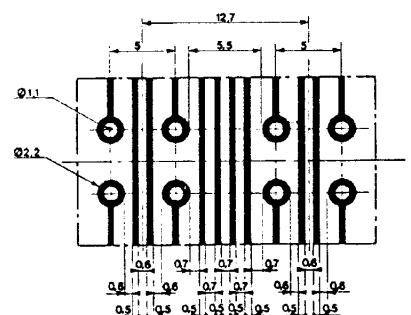

X Y Kodierungsbeispiel: die Kontaktbrücken erlauben die Verwendung einer einseitig kaschierten Platte