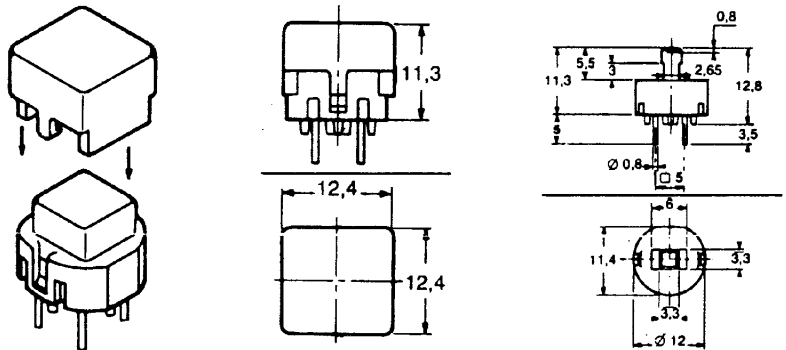

D6

Mechanische Eigenschaften

Abmessungen	Siehe Vorderseite
Betätigungskraft	1,3 N (130 gr) $\pm$ 30 %
Hub	0,8 mm
Werkstoff	
- Unterteil	PBT
- Knopf	ABS
- Kontakte	silberplattiert
Kontakttyp	selbstreinigend

Elektrische Eigenschaften

Elektrisches Schaltschema	
Maximale Schaltspannung	100 V~
Maximaler Schaltstrom	100 mA
Maximale Schaltleistung	6 VA
Kontaktwiderstand	$\leq$ 100 m Ω
Isolationswiderstand	$10 \cdot 10^5$ MΩ
Kapazität zwischen den Kontakten	1 pF
Prellzeit	$<$ 3 ms
Lebensdauer (Normalbelastung)	250.000 Schaltungen

Klimatische Eigenschaften

Temperaturbereich	- 20° C bis + 85° C
Klimaprüfung	21 Tage/40° C
Lötbeständigkeit	235° C während 5 Sekunden

Weitere Ausführungen:

Für den rechteckigen Schalter ist ein zusätzlicher 12,4 x 12,4 mm aufsetzbarer Knopf verfügbar.

Eine weitere Verwendungsmöglichkeit bietet der Schalter mit einer Aufnahme für die gängigsten Drucktastenschalterknöpfe.

Bestellbezeichnung:

Farbe	Ausführung rechteckig	Ausführung rund	Kappe
schwarz	532.000.001	532.010.001	537.020.001
gelb	532.000.002	532.010.002	537.020.002
weiß	532.000.003	532.010.003	537.020.003
grün	532.000.004	532.010.004	537.020.004
rot	532.000.007	532.010.007	537.020.007
blau	532.000.008	532.010.008	537.020.008
grau	532.000.009	532.010.009	537.020.009
elfenbein	532.000.011	532.010.011	537.020.011