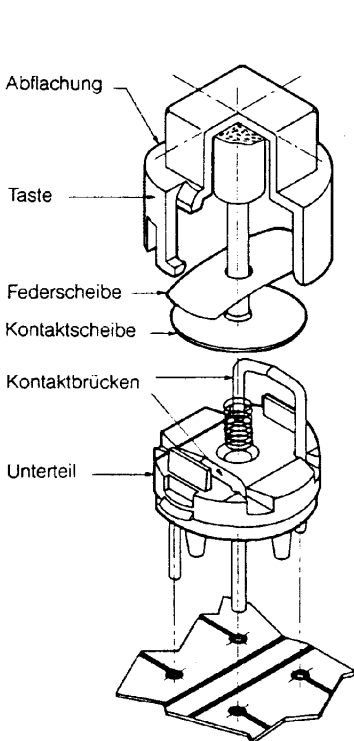

# D6

Ausführung rechteckig

Ausführung rund

Ausführung mit aufgesetztem Knopf

### Beschreibung

Der D6 ist ein einpoliger Impulsschalter, der speziell für den Aufbau von elektronischen Eingabegeräten entwickelt wurde.

Seine kleinen Abmessungen erlauben den Einsatz in Tastenfeldern mit einem Mindestabstand von 12,7 mm.

Die Festkontakte (2 Brücken) geben die Möglichkeit der Verwendung einseitig kaschierter Platten auch bei X, Y Matrix-Schaltung.

Die in vielen Farben und zwei Formen (rechteckig und rund) verfügbaren festaufsetzenden Knöpfe gestatten den direkten Einbau in die Frontplatte.

Der Hub von 0,8 mm, verbunden mit dem Knack-Effekt, geben ein sicheres und angenehmes Tastgefühl.

X Y Kodierungsbeispiel: die Kontaktbrücken erlauben die Verwendung einer einseitig kaschierten Platte