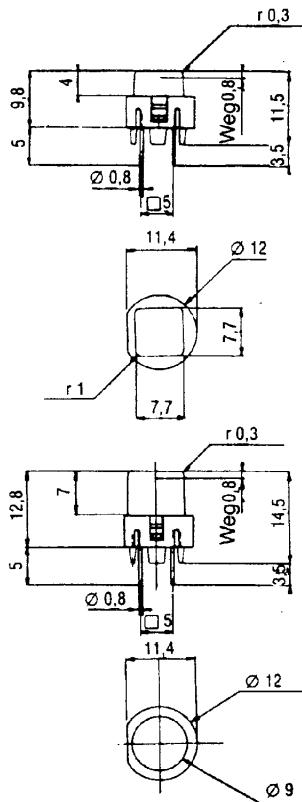

D6

Ausführung rechteckig

Ausführung rund

Ausführung mit aufgesetztem Knopf

Beschreibung

Der D6 ist ein einpoliger Impulsschalter, der speziell für den Aufbau von elektronischen Eingabegeräten entwickelt wurde.

Seine kleinen Abmessungen erlauben den Einsatz in Tastenfeldern mit einem Mindestabstand von 12,7 mm.

Die Festkontakte (2 Brücken) geben die Möglichkeit der Verwendung einseitig kaschierter Platten auch bei X, Y Matrix-Schaltung.

Die in vielen Farben und zwei Formen (rechteckig und rund) verfügbaren festaufsetzenden Knöpfe gestatten den direkten Einbau in die Frontplatte.

Der Hub von 0,8 mm, verbunden mit dem Knack-Effekt, geben ein sicheres und angenehmes Tastgefühl.

X Y Kodierungsbeispiel: die Kontaktbrücken erlauben die Verwendung einer einseitig kaschierten Platte