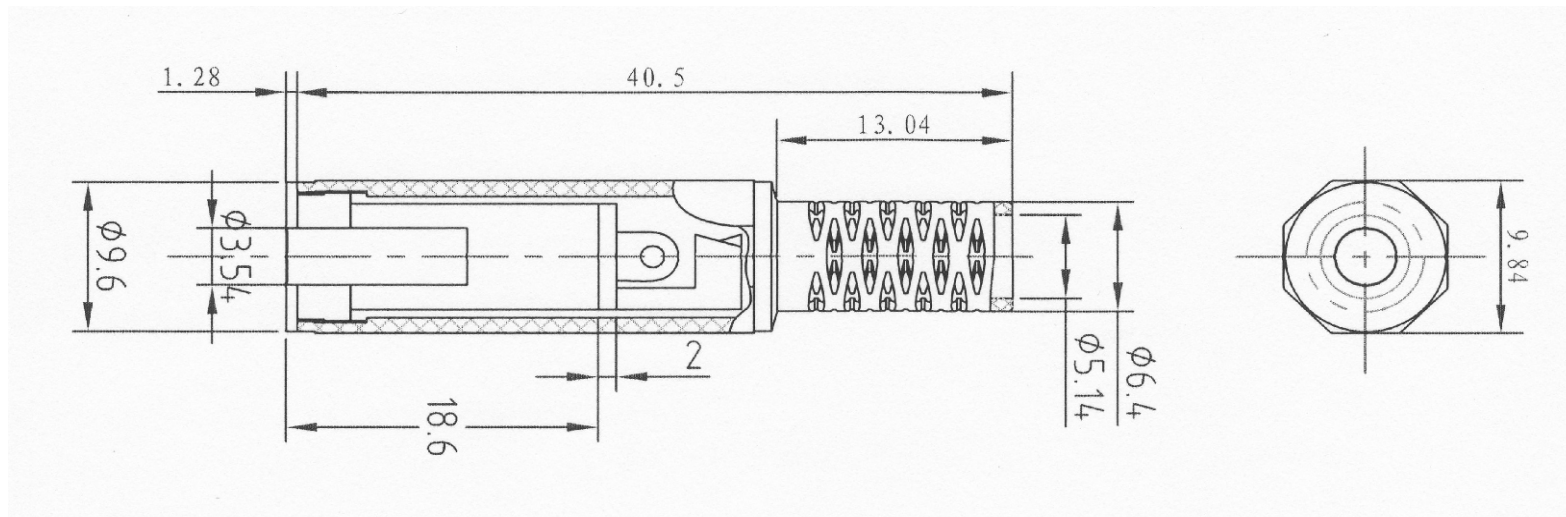

Artikel-Nr.: 731498

Bez.: Klinkenkupplung, mit Knickschutz, Mono, 3,5 mm

www.bkl-electronic.de

Technische Änderungen vorbehalten. Ausführungen können variieren. Sollten Sie ein Muster benötigen kontaktieren Sie uns bitte.