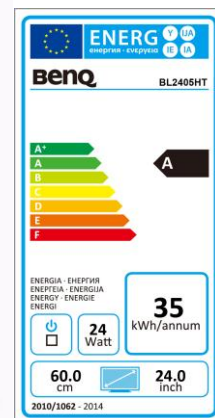

Datenblatt

BenQ BL2405HT 60,96 cm/ 24" LED-Display

- Full-HD – 1080p/ 16:9
- LED-Hintergrundbeleuchtung
- 110 mm Höhenverstellung

	Modell : BL2405HT
	Art. Nr. / EAN Code : 9H.LAXLB.HBE / 471 8755 05044 2
Panel	Typ : 60,96 cm / 24" Wide LED TFT, TN-Panel
	Physikalische Auflösung : 1.920 x 1.080 Full-HD – 1.080p/ 16:9
	Pixelabstand : 0,276 mm
	Bilddiagonale/ -fläche (B x H) : 609,6 mm/ 531,36 x 298,89 mm
	Max. Farbtiefe : 16,7 Mio.
	Betrachtungswinkel H, V (CR>10) : 170°/ 160°
	Kontrast (statisch) : 1.000:1
	Kontrast (dynamisch) : 12 mio.:1
	Helligkeit : 250 cd/m ²
	Reaktionszeit : 2 ms (GtG)
Eingänge	HDMI Buchse: HDMI
	DVI Buchse: DVI-D (mit HDCP Unterstützung)
	15 Pin D-Sub Buchse: RGB Analog
	Kopfhöreranschluss / Audio In : Ja / Ja
	Eingangsfrequenzen H/V : 30~83 kHz/ 50~76 Hz
Bildkontrollen	Bedienelemente : Ein/Aus - Schalter, 5 Tasten OSD
	Funktionen/ Einstellungsmöglichkeiten : Kontrast, Helligkeit, Schärfe, Phase, Pixelclock, 1 Benutzer 3 vorprogrammierte Farbtemperaturen, Farbgewichtung, Sprachauswahl (17 Sprachen), OSD (Position, Anzeigzeit), Eingangsquelle, Werkseinstellungen, Anzeiginformation
Extras	Bildqualität : Senseye® 3-Technologie
	Vesa Halterung Lochabstand : 100 x 100 mm
	Sicherheit : Kensington Lock
	Höhenverstellbarkeit: 110 mm
	Drehbar : -45°/+45° links / rechts
	Neigebereich : -5° / +15° vorn / hinten
	Pivot : Ja
	Lautsprecher: 2 x 2 Watt
Energie	Netzteil : Intern
	Betriebsspannung : 90 ~ 264 VAC / 47 ~ 63 Hz
	Leistungsaufnahme (Eco Mode) : ≤ 23 W
	Stromsparmodus : < 0,3 W
Zertifizierungen	Sicherheit : TÜV GS, CE
	Ergonomie : ISO 9241-307
	Umwelt : TCO 6.0, Energy Star 6.0, EPEAT Silver
	Pixelfehlerklasse : I
Umgebung	Betrieb : + 5 ~ +40°C ; 20 ~ 90% Luftfeuchtigkeit
	Lagerung : -20 ~ +60°C ; 10 ~ 90% Luftfeuchtigkeit
Eigenschaften	Gewicht netto: 5,1 Kg
	Gehäusefarbe : Schwarz
	Größe mit Fuß (H x B x T) : 502 x 579 x 213 mm
	Mitgeliefertes Zubehör : Netz-, VGA Kabel, Handbuch/Treiber-CD
	Garantie und Service : 3 Jahre Vor-Ort-Austausch-Service