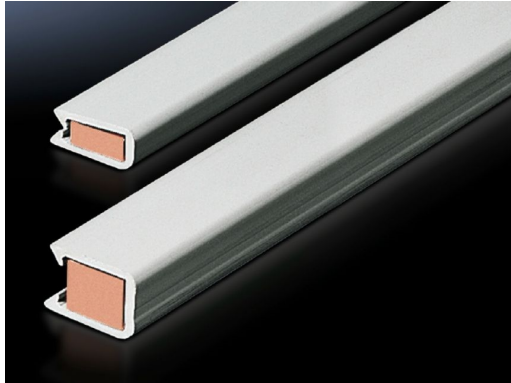

## ► Sammelschienen- Abdeckprofile – SV 9350.010

Stand : 31.01.2014

SCHALTSCHRÄNKE

STROMVERTEILUNG

KLIMATISIERUNG

IT-INFRASTRUKTUR

SOFTWARE & SERVICE

FRIEDHELM LOH GROUP

# Sammelschienen-Abdeckprofile – SV 9350.010

erstellt am : 31.01.2014 auf www.rittal.com/de-de

## Produkt-Beschreibung

<b>Beschreibung:</b>	Berührungsschutz durch Umhüllung der Sammelschienen. Individuell ablängbar. Länge: 1000 mm/Profil.
<b>Material:</b>	Wärmemodifiziertes Hart-PVC Brandverhalten gemäß UL 94-V0
<b>Farbe:</b>	RAL 7035
<b>Verpackungseinheit:</b>	4 St.
<b>EAN:</b>	4028177219557
<b>Zolltarifnummer:</b>	85472000