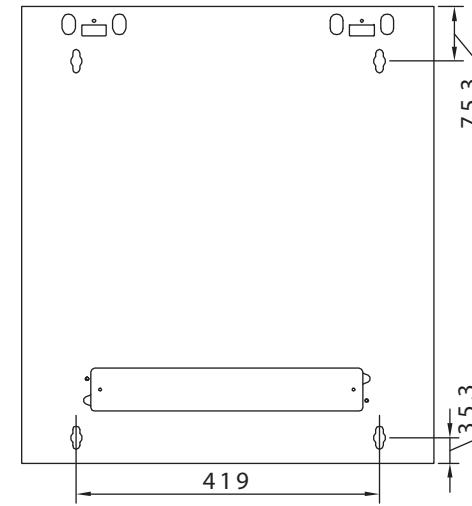

front door

side

back

top

Mod#	RU	W (mm)	D (mm)	H (mm)
711715	6U	570	450	370
711722	6U	570	450	370
711777	9U	570	450	500
711784	9U	570	450	500
711791	9U	570	600	500
711807	9U	570	600	500
711869	12U	570	450	635
711876	12U	570	450	635
711883	12U	570	600	635
711890	12U	570	600	635
711937	15U	570	450	770
711944	15U	570	450	770
711951	15U	570	600	770
711968	15U	570	600	770