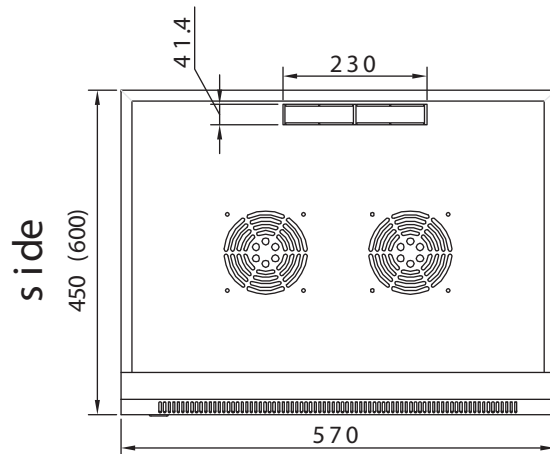

front door

side

back

top

Mod#	RU	W (mm)	D (mm)	H (mm)
711715	6U	570	450	370
711722	6U	570	450	370
711777	9U	570	450	500
711784	9U	570	450	500
711791	9U	570	600	500
711807	9U	570	600	500
711869	12U	570	450	635
711876	12U	570	450	635
711883	12U	570	600	635
711890	12U	570	600	635
711937	15U	570	450	770
711944	15U	570	450	770
711951	15U	570	600	770
711968	15U	570	600	770