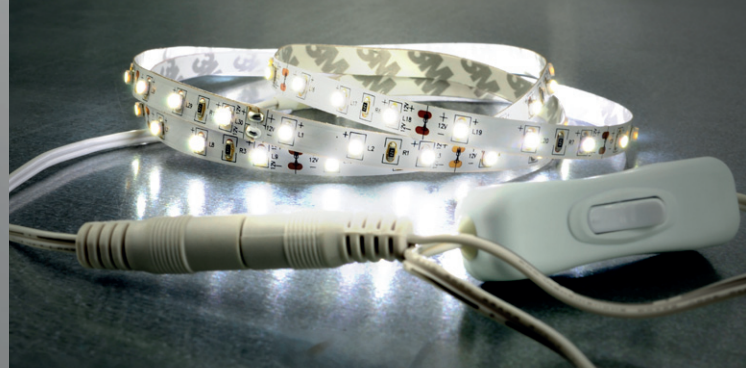

... alle 10 cm kürzbar und selbstklebend

SMD3528

LED STRIP 1 m

WARM-WEISS MIT EIN/AUS-SCHALTER

Atmosphärische Beleuchtung auf Knopfdruck!

Dieser 1 Meter lange LED Streifen wird über das beiliegende Netzteil betrieben. Direkt am Kabel befindet sich ein großer Kippschalter, wie er auch bei vielen Nachttisch- oder Schreibtischlampen verwendet wird. Sie benötigen keine Fernbedienung, keine Batterien, kein Befestigungsmaterial: Einfach den selbstklebenden Streifen anbringen, einstecken, fertig. Durch die hohe Flexibilität und die Silikonummantelung sind die Anwendungsmöglichkeiten sehr weit gefächert. Der LED Strip eignet sich z.B. perfekt als Nachtlcht, als indirekte Beleuchtung unter dem Bett, als Regalbeleuchtung oder hinter dem Flachbild-TV.

60 warm-weiße LEDs sorgen für eine gemütliche Atmosphäre. Der EIN/AUS-Schalter befindet sich direkt am Kabel. Alle 10 cm kann der Streifen gekürzt werden.

X4-LIFE

Änderungen und Irrtümer vorbehalten | © Alle Rechte vorbehalten |
 Importeur: lived non food GmbH | Donaustraße 20 | D-38120 Braunschweig |
 E-Mail: info@lived-non-food.de | Fax: +49 (0) 531 224 356-11 |
Telefon: +49 (0) 531 224 356-10 Montag – Freitag, 8:00 – 18:00 Uhr
 (zum Ortstarif innerhalb Deutschland)

STAUB- UND WASSER-
 GESCHÜTZT NACH **IP65**

+ EIGENSCHAFTEN

- LED-Streifen mit EIN/AUS-Schalter in 1 m Länge
- Mit 60 warm-weißen LEDs
- Silikonummantelung zum Schutz vor Staub und Wasserspritzern
- Alle 10 cm kürzbar
- Selbstklebend

+ TECHNISCHE DATEN

- Länge 1 m + Zuleitung
- LED Typ SMD3528
- Stromversorgung über beiliegendes Netzteil
- Schutzklasse LED-Streifen: IP65

+ LIEFERUMFANG

- LED Strip 1 m
- Zuleitung mit EIN/AUS-Schalter
- Netzteil
- Bedienungsanleitung