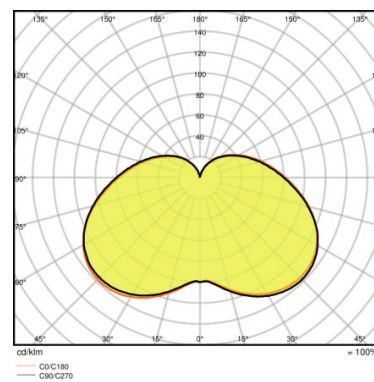

LED STAR STICK 60 FR 8 W/2700 K E27,
LED STAR STICK 60 FR 8 W/4000 K E27,
LED STAR STICK 75 FR 10 W/2700 K
E27, LED STAR STICK 75 FR 10 W/4000
K E27

LED STAR STICK 60 FR 8 W/2700 K E14,
LED STAR STICK 60 FR 8 W/4000 K E14,
LED STAR STICK 75 FR 10 W/2700 K
E14, LED STAR STICK 75 FR 10 W/4000
K E14

LED STAR STICK 60 FR 8 W/2700 K E14

LED STAR STICK 60 FR 8 W/4000 K E14