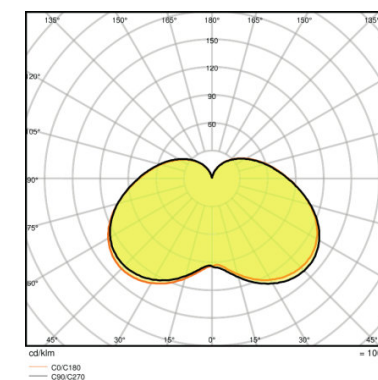

LED STAR STICK 75 FR 10 W/2700 K
E14

LED STAR STICK 75 FR 10 W/4000 K
E27

LED STAR STICK 75 FR 10 W/4000 K
E14

ANWENDUNGSHINWEIS

Für weitere Anwendungsinformationen beachten Sie bitte das Produktdatenblatt

VERPACKUNGSMFORMATIONEN

Produkt-Code	Produkt-Bezeichnung	Verpackungseinheit (Stück pro Einheit)	Abmessungen (Länge x Breite x Höhe)	Volumen	Gewicht brutto
4058075059153	LED STAR STICK 60 FR 8 W/2700 K E27	Versandschachtel 10	223 mm x 106 mm x 127 mm	3,00 dm³	570,00 g
4058075815919	LED STAR STICK 60 FR 8 W/2700 K E27	Versandschachtel 6	285 mm x 153 mm x 136 mm	5,93 dm³	424,00 g
4058075125766	LED STAR STICK 60 FR 8 W/2700 K E14	Versandschachtel 6	285 mm x 153 mm x 136 mm	5,93 dm³	608,00 g
4058075059177	LED STAR STICK 60 FR 8 W/4000 K E27	Versandschachtel 10	223 mm x 106 mm x 127 mm	3,00 dm³	571,00 g
4058075815933	LED STAR STICK 60 FR 8 W/4000 K E27	Versandschachtel 6	285 mm x 153 mm x 136 mm	5,93 dm³	406,00 g