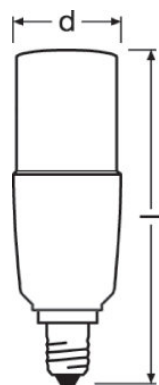

LED STAR STICK 60 FR 8 W/2700 K E27,
LED STAR STICK 60 FR 8 W/4000 K E27,
LED STAR STICK 75 FR 10 W/2700 K
E27, LED STAR STICK 75 FR 10 W/4000
K E27

LED STAR STICK 60 FR 8 W/2700 K E14,
LED STAR STICK 60 FR 8 W/4000 K E14,
LED STAR STICK 75 FR 10 W/2700 K
E14, LED STAR STICK 75 FR 10 W/4000
K E14

LED STAR STICK 60 FR 8 W/2700 K E14

LED STAR STICK 60 FR 8 W/4000 K E14