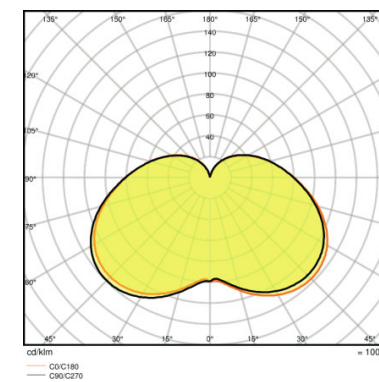

LED STAR STICK 60 FR 8 W/2700 K E27,
LED STAR STICK 60 FR 8 W/4000 K E27,
LED STAR STICK 75 FR 10 W/2700 K
E27, LED STAR STICK 75 FR 10 W/4000
K E27

LED STAR STICK 60 FR 8 W/2700 K E14,
LED STAR STICK 60 FR 8 W/4000 K E14,
LED STAR STICK 75 FR 10 W/2700 K
E14, LED STAR STICK 75 FR 10 W/4000
K E14

LED STAR STICK 60 FR 8 W/2700 K E14

LED STAR STICK 60 FR 8 W/4000 K E14