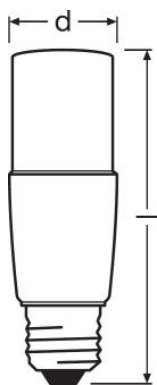

LED STAR STICK 60 FR 8 W/2700 K E27,
LED STAR STICK 60 FR 8 W/4000 K E27,
LED STAR STICK 75 FR 10 W/2700 K
E27, LED STAR STICK 75 FR 10 W/4000
K E27

LED STAR STICK 60 FR 8 W/2700 K E14,
LED STAR STICK 60 FR 8 W/4000 K E14,
LED STAR STICK 75 FR 10 W/2700 K
E14, LED STAR STICK 75 FR 10 W/4000
K E14

LED STAR STICK 60 FR 8 W/2700 K E14

LED STAR STICK 60 FR 8 W/4000 K E14