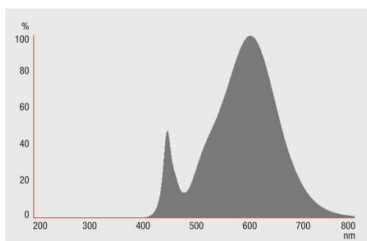

LED STAR STICK 75 FR 10 W/2700 K
E27