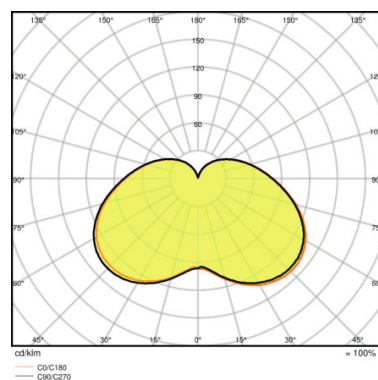

LED STAR STICK 75 FR 10 W/2700 K
E27