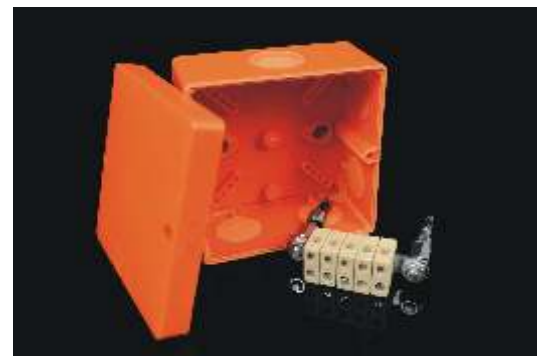

Elektroinstallationsdose mit Funktionserhalt, mit einfacher Klemmleiste

Bezeichnung: **KSK 100**

Material: halogenfrei

Farbe: orange RAL 2004

Schutzart: IP 66

Produktbeschreibung: geeignet für Installation, die im Fall eines Brandes den Funktionserhalt erfordern

Einsatz vorgesehen ausschließlich für Stromkabeln mit Funktionserhalt

die Dose beinhaltet eine Keramik-Klemme mit Funktionserhalt, sie ist geeignet für 5 Leiter mit Querschnitt von 1,5 bis 6 mm²

die Dose wird mit dem beigefügten Anker im Beton befestigt

die weichen Durchstoßmembranen ermöglichen eine einfache Kabeldurchführung, bei Gewährleistung der Schutzart IP 66

die Abdeckung ist gesichert durch die mitgelieferten Edelstahlschrauben

Konfiguration: **PO**