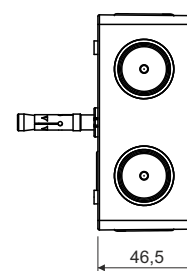

Elektroinstallationsdose mit Funktionserhalt, mit einfacher Klemmleiste

Bezeichnung: **KSK 100**

Material: halogenfrei

Farbe: orange RAL 2004

Schutzart: IP 66

Produktbeschreibung: geeignet für Installation, die im Fall eines Brandes den Funktionserhalt erfordern

Einsatz vorgesehen ausschließlich für Stromkabeln mit Funktionserhalt

die Dose beinhaltet eine Keramik-Klemme mit Funktionserhalt, sie ist geeignet für 5 Leiter mit Querschnitt von 1,5 bis 6 mm²

die Dose wird mit dem beigefügten Anker im Beton befestigt

die weichen Durchstoßmembranen ermöglichen eine einfache Kabeldurchführung, bei Gewährleistung der Schutzart IP 66

die Abdeckung ist gesichert durch die mitgelieferten Edelstahlschrauben

Konfiguration: **PO**