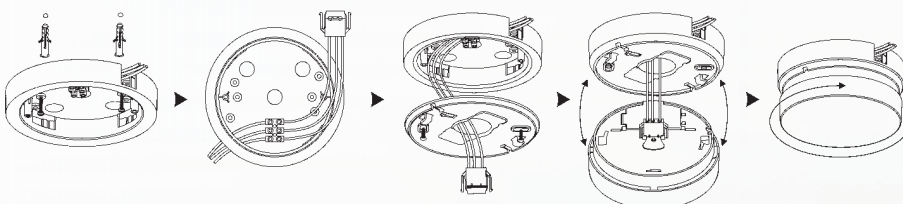

### Produkteigenschaften:

- ✓ Fest mit dem Stromnetz verbunden
- ✓ Kabelgebunden vernetzbar bis zu 12 Meldern
- ✓ Notfallbatterie greift bei Stromausfall
- ✓ Multifunktionstaste für Meldertest und Alarmstummuschaltung
- ✓ Photoelektrischer Sensor für zuverlässige Erkennung

### **i** kabelgebunden vernetzbar

Durchmesser	12,8 cm
Höhe	4,1 cm
Gewicht	186 g
Sensortyp	Photoelektrisch
Batterietyp	9V Block Alaline
Batterielebensdauer	5 Jahre, wechselbar
Alarmton	85 dB/3m
Artikelnummer	106794
EAN	8719699346833

## Elro Pro Montagesockel für 230 V Rauchmelder Sensus 230

Wird zur Aufputzmontage bei nicht abgehangter Decke benötigt.