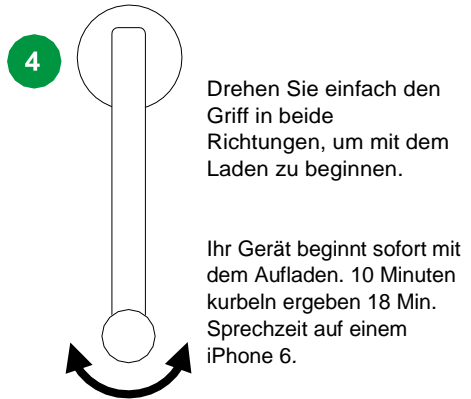

TEX:ENERGY®
POWER GENERATIONS

infinite orbit

Manual

Laden Sie Ihre Geräte:

Tips

MINI USB

Der Mini USB-Tip kann einfach an das angeschlossene Micro USB-Kabel angeschlossen werden und dient zum Laden anderer 5V-Geräte wie PDAs, Digitalkameras und Smartphones.

FEMALE USB

Eine USB-Buchse wurde mitgeliefert, um das Laden mit dem mitgelieferten Ladekabel zu ermöglichen. Die Spitze auf das Micro-USB-Kabel stecken und dann das Ladekabel anschließen.

specification

- Ausgang: 5V 1A
- Abmessungen: mit Kurbel in Position: 150 x 96 x 45mm
- Gewicht: 346g
- Arbeitstemperatur: -40°C – +40°C