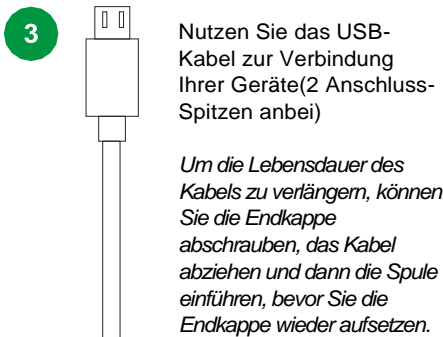

TEX:ENERGY®
POWER GENERATIONS

infinite orbit

Manual

Laden Sie Ihre Geräte:

Tips

MINI USB

Der Mini USB-Tip kann einfach an das angeschlossene Micro USB-Kabel angeschlossen werden und dient zum Laden anderer 5V-Geräte wie PDAs, Digitalkameras und Smartphones.

FEMALE USB

Eine USB-Buchse wurde mitgeliefert, um das Laden mit dem mitgelieferten Ladekabel zu ermöglichen. Die Spitze auf das Micro-USB-Kabel stecken und dann das Ladekabel anschließen.

specification

- Ausgang: 5V 1A
- Abmessungen: mit Kurbel in Position: 150 x 96 x 45mm
- Gewicht: 346g
- Arbeitstemperatur: -40°C – +40°C