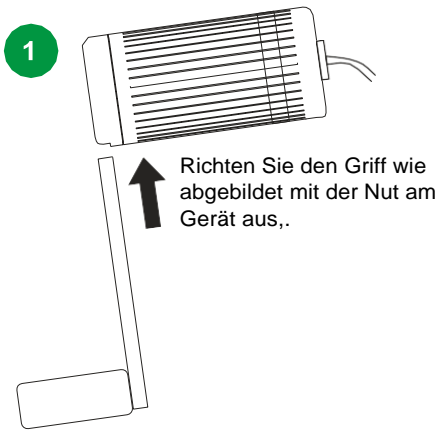

TEX:ENERGY®
POWER GENERATIONS

infinite orbit

Manual

Laden Sie Ihre Geräte:

Tips

MINI USB

Der Mini USB-Tip kann einfach an das angeschlossene Micro USB-Kabel angeschlossen werden und dient zum Laden anderer 5V-Geräte wie PDAs, Digitalkameras und Smartphones.

FEMALE USB

Eine USB-Buchse wurde mitgeliefert, um das Laden mit dem mitgelieferten Ladekabel zu ermöglichen. Die Spitze auf das Micro-USB-Kabel stecken und dann das Ladekabel anschließen.

specification

- Ausgang: 5V 1A
- Abmessungen: mit Kurbel in Position: 150 x 96 x 45mm
- Gewicht: 346g
- Arbeitstemperatur: -40°C – +40°C