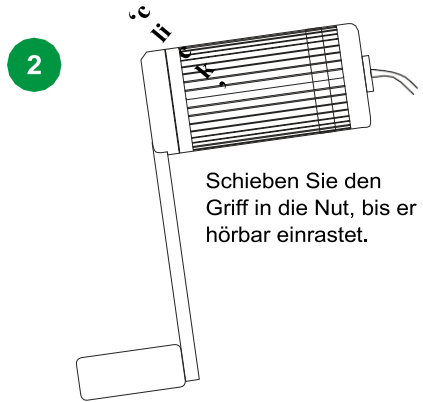

TEX:ENERGY®
POWER GENERATIONS

infinite orbit

Manual

Laden Sie Ihre Geräte:

Tips

MINI USB

Der Mini USB-Tip kann einfach an das angeschlossene Micro USB-Kabel angeschlossen werden und dient zum Laden anderer 5V-Geräte wie PDAs, Digitalkameras und Smartphones.

FEMALE USB

Eine USB-Buchse wurde mitgeliefert, um das Laden mit dem mitgelieferten Ladekabel zu ermöglichen. Die Spitze auf das Micro-USB-Kabel stecken und dann das Ladekabel anschließen.

specification

- Ausgang: 5V 1A
- Abmessungen: mit Kurbel in Position: 150 x 96 x 45mm
- Gewicht: 346g
- Arbeitstemperatur: -40°C – +40°C