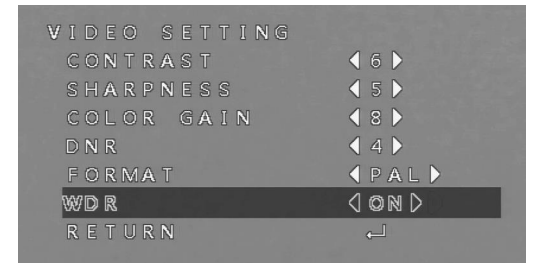

AE: DXWRPDWLVFK%LOGRSWLPLHUXQ
WB: :HLEOHLFK
DAY-NIGHT: 7D1DFWXPVFBOWXQ
VIDEO SETTING: UXGHLWHOOXBQLWHOOXDRQ
PALNTSC, WDR, DNR
LANGUAGE: 6SUDFBXVDIUGDV0HQ
RESET: DXI:HUNVHLQWHOOXBPUFNVVWHQ
SAVE-EXIT: DOOH(LWHOOXBQSHLFLKUXG0HQ
YHUODVVHQ

■ OSD-Menü

ATW: NRQLLHUOLFHUDXWRPDWLVFKU:HLDEOHLFK
-- 6WDQDUGPRGXV

Color:)DUEHEHLEHBOVHQ
WB: 6:0RGXVEHLEHBOVHQ
Smart: autoPDWLVFKU:HFKHOFZVFKQDUEHXG6:

DNR: 5DXVFKQWUGUFNXOHLXQHOKLW
WDR: (UJLWVUXQHVQPLNEHUHLFKXKURSWLPDOHQ
SELOGXQRMU.RWUDVWEHUHLFK