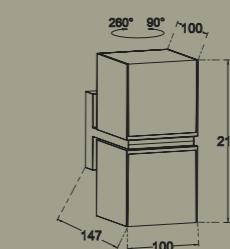

5193801118

CLASS I
IP54
LED 23W
1000 Lumen
Gussaluminium

A+

3000K