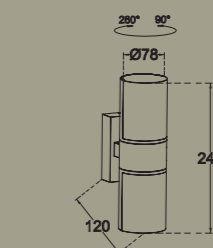

5198101118

CLASS I
IP54
LED 15W
1000 Lumen
Gussaluminium

A+

3000K