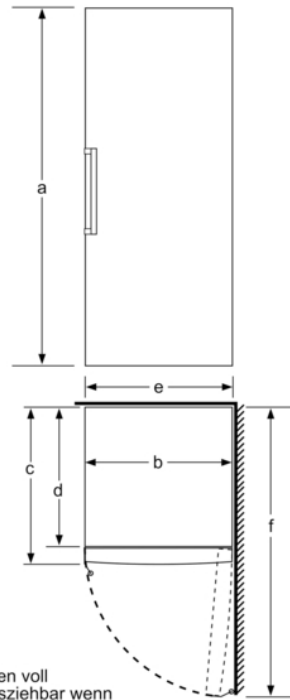

Serie | 6, Freistehender Gefrierschrank, 191 x 70 cm, weiß GSN58AWCV

	a	b	c	d	e	f
KSW36, GSD36	187					
KSV36, KSF36, GSN36, GSV36	186					
KSV33, GSN33, GSV33	176	60	65	58	60	119.5
KSV29, GSN29, GSV29	161					
GSV24	146					
GSN51	161					
GSN54	176	70	78	70	70	142
GSN58	191					

Maße in cm

Schalen voll
herausziehbar wenn
das Gerät direkt an
einer Wand platziert wird.