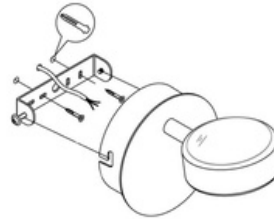

Ø: 110 / 4.33

LED Wandleuchte Salto in Chrom, satiniert, inkl. LED, 1-flammig Wandleuchten

UVP: 31,90 Euro

Haben Sie eine Frage zum Produkt?
 info@click-licht.de
 (+49) 2361 40 67 600
 Montag - Freitag 09:00 - 16:00 Uhr

Enthält Leuchtmittel der Energieeffizienzklasse Spektrum A⁺-E

Artikelnummer	A-316076
Material	Kunststoff, Stahl
Farbe	Chrom, Weiß-satiniert
Anschlussspannung	220-240 V
Leistungsaufnahme	5.4 W
Frequenz	50/60 Hz
Schutzklasse	II
Schutzart	IP20
Montageart	Wand
Dimmbar	Nein
Lichttechnologie	LED
Bauform	LED-Platine
Farbtemperatur	3000 Kelvin
Lichtfarbe	Warmweiß
Lichtstrom	640 lm
Farbwiedergabeindex	> 80
Lebensdauer	25000 h
Schaltzyklen	15000
Startzeit	0.5 s
Anwendungsbereich	Wohnzimmer, Esszimmer, Flur, Schlafzimmer
Stil	Modern
Form	rund

Netzstecker	Nein
Leuchtmittel	Ja, fest verbaut
Produktmaße	(Ø) 110 mm
Produktgewicht	0.329 kg