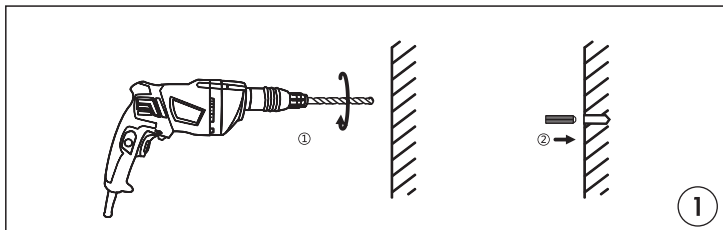

smartwares®

CS22D - 10.016.08

smartwares® safety & lighting	NL : 0900-2088888	Lokaal tarief
	BE : 070-233031 (NL) Lokaal tarief	
	0800-97570 (FR) Gratuit	
	FR : 0825 560 650	15Ct/min
	DE : +49 (0) 1805 010762	
	14Ct./Min. dt. Festnetz, Mobil max. 42Ct./Min	
UK : +44 (0) 345 230 1231		
ES : +34 938427589		
WWW.SMARTWARES.EU	CUSTOMER SERVICE	