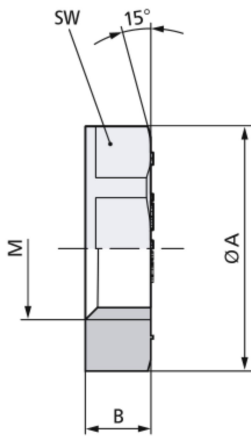

Product Description

Technical Data

ATN	53119200
M	M 12x1,5
SW	17
A	18.7
B	5
RAL7035	X
MATERIAL	Kunststoff