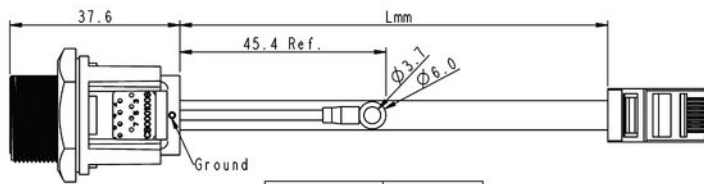

W654

RJ-45 Buchsen mit Schraubverriegelung zur Gehäusemontage, Cat 5e, IP67 RJ-45 Jack Connectors, Screw Lock, Panel Mounting, Cat 5e, IP67

Technische Daten / Technical Data

Isolierkörper	Thermoplast
<i>Insulator</i>	<i>Thermoplastic</i>
Kontaktmaterial	Kupferlegierung
<i>Contact Material</i>	<i>Copper alloy</i>
Kontaktfläche	Vergoldet
<i>Contact Surface</i>	<i>Gold plated</i>
Isolationswiderstand	> 1000 MΩ
<i>Insulation Resistance</i>	> 1000 MΩ
Spannungsfestigkeit	500 V DC
<i>Test Voltage</i>	<i>500 V DC</i>
Nennstrom	1,5 A
<i>Current Rating</i>	<i>1.5 A</i>
Temperaturbereich	-20 °C ... +80 °C
<i>Temperature Range</i>	<i>-20 °C ... +80 °C</i>
Mechanische Haltbarkeit	500 Steckzyklen
<i>Mechanical Durability</i>	<i>500 cycles</i>

7

7 IP67

Assembly Type

1

1 RJ-45 Buchse von oben steckbar
RJ-45 female top entry

W654

RJ-45 Buchsen mit Schraubverriegelung zur Gehäusemontage, Cat 5e, IP67
RJ-45 Jack Connectors, Screw Lock, Panel Mounting, Cat 5e, IP67

Series	Lock Type	IP Class	Assembly Type*
W654	1 1 Gewinde 13/16"-28 UN Screw 13/16"-28 UN	7 7 IP67	2 2 RJ-45 Buchse seitlich steckbar RJ-45 female side entry 3 RJ-45 Buchse seitlich steckbar + GND Wire RJ-45 female side entry + GND Wire

Cable length	Tolerance
0-100 mm	±10 mm
101-300 mm	±15 mm
301-1000 mm	±20 mm

Series	Lock Type	IP Class	Assembly Type*	Length of Lead*
W654	1 1 Gewinde 13/16"-28 UN Screw 13/16"-28 UN	7 7 IP67	4 4 RJ-45 Buchse mit Anschlusskabel RJ-45 with flying plug 5 RJ-45 Buchse mit Anschlusskabel + GND Wire RJ-45 with flying plug + GND Wire	100 100-900 [mm] Weitere Längen auf Anfrage More length options on request