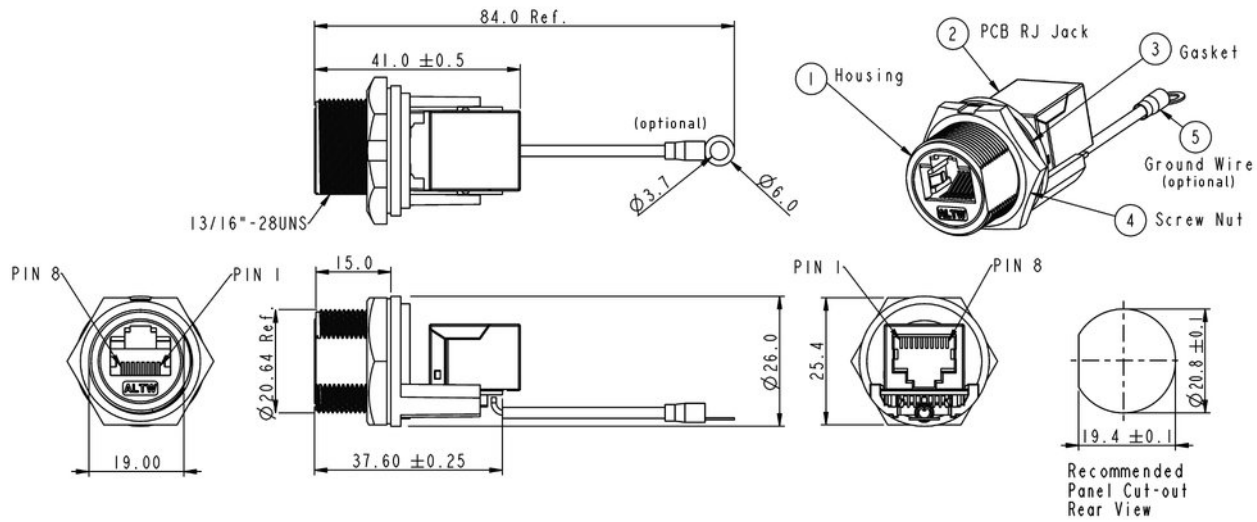

W654

RJ-45 Buchsen mit Schraubverriegelung zur Gehäusemontage, Cat 5e, IP67 RJ-45 Jack Connectors, Screw Lock, Panel Mounting, Cat 5e, IP67

Technische Daten / Technical Data

Isolierkörper	Thermoplast
<i>Insulator</i>	<i>Thermoplastic</i>
Kontaktmaterial	Kupferlegierung
<i>Contact Material</i>	<i>Copper alloy</i>
Kontaktfläche	Vergoldet
<i>Contact Surface</i>	<i>Gold plated</i>
Isolationswiderstand	> 1000 MΩ
<i>Insulation Resistance</i>	> 1000 MΩ
Spannungsfestigkeit	500 V DC
<i>Test Voltage</i>	<i>500 V DC</i>
Nennstrom	1,5 A
<i>Current Rating</i>	<i>1.5 A</i>
Temperaturbereich	-20 °C ... +80 °C
<i>Temperature Range</i>	<i>-20 °C ... +80 °C</i>
Mechanische Haltbarkeit	500 Steckzyklen
<i>Mechanical Durability</i>	<i>500 cycles</i>

7

7 IP67

Assembly Type

1

1 RJ-45 Buchse von oben steckbar
RJ-45 female top entry

W654

RJ-45 Buchsen mit Schraubverriegelung zur Gehäusemontage, Cat 5e, IP67
RJ-45 Jack Connectors, Screw Lock, Panel Mounting, Cat 5e, IP67

Series	Lock Type	IP Class	Assembly Type*
W654	1 1 Gewinde 13/16"-28 UN Screw 13/16"-28 UN	7 7 IP67	2 2 RJ-45 Buchse seitlich steckbar RJ-45 female side entry 3 RJ-45 Buchse seitlich steckbar + GND Wire RJ-45 female side entry + GND Wire

Cable length	Tolerance
0-100 mm	±10 mm
101-300 mm	±15 mm
301-1000 mm	±20 mm

Series	Lock Type	IP Class	Assembly Type*	Length of Lead*
W654	1 1 Gewinde 13/16"-28 UN Screw 13/16"-28 UN	7 7 IP67	4 4 RJ-45 Buchse mit Anschlusskabel RJ-45 with flying plug 5 RJ-45 Buchse mit Anschlusskabel + GND Wire RJ-45 with flying plug + GND Wire	100 100-900 [mm] Weitere Längen auf Anfrage More length options on request