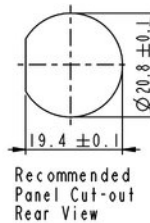

Series	Lock Type	IP Class	Assembly Type*	Length of Lead*
W654	1 1 Gewinde 13/16"-28 UN Screw 13/16"-28 UN	7 7 IP67	4 4 RJ-45 Buchse mit Anschlusskabel RJ-45 with flying plug 5 RJ-45 Buchse mit Anschlusskabel + GND Wire RJ-45 with flying plug + GND Wire	100 100-900 [mm] Weitere Längen auf Anfrage More length options on request

* Dies ist ein **Bestellbeispiel** - bitte durch Ihre Spezifikationen ersetzen.
* This is an **order example** - please replace by your specifications.