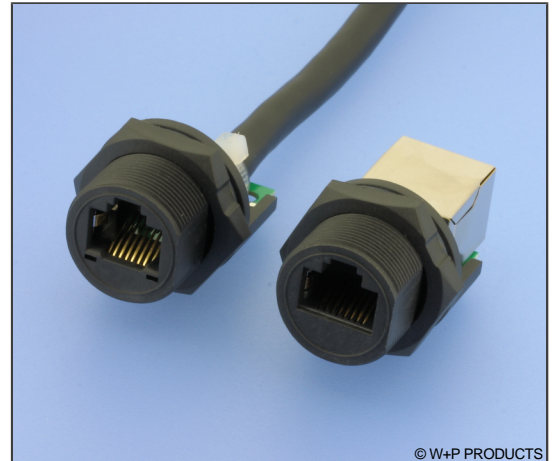

W654

RJ-45 Buchsen mit Schraubverriegelung zur Gehäusemontage, Cat 5e, IP67 RJ-45 Jack Connectors, Screw Lock, Panel Mounting, Cat 5e, IP67

Technische Daten / Technical Data

Isolierkörper	Thermoplast
<i>Insulator</i>	<i>Thermoplastic</i>
Kontaktmaterial	Kupferlegierung
<i>Contact Material</i>	<i>Copper alloy</i>
Kontaktfläche	Vergoldet
<i>Contact Surface</i>	<i>Gold plated</i>
Isolationswiderstand	> 1000 MΩ
<i>Insulation Resistance</i>	> 1000 MΩ
Spannungsfestigkeit	500 V DC
<i>Test Voltage</i>	<i>500 V DC</i>
Nennstrom	1,5 A
<i>Current Rating</i>	<i>1.5 A</i>
Temperaturbereich	-20 °C ... +80 °C
<i>Temperature Range</i>	<i>-20 °C ... +80 °C</i>
Mechanische Haltbarkeit	500 Steckzyklen
<i>Mechanical Durability</i>	<i>500 cycles</i>

© W+P PRODUCTS

Passende Produkte:
Compatible Products:
WA610 W690 W900

Series

W654

Lock Type

1

1 Gewinde 13/16"-28 UN
Screw 13/16"-28 UN

IP Class

7

7 IP67

Assembly Type

1

1 RJ-45 Buchse von oben steckbar
RJ-45 female top entry

W654

RJ-45 Buchsen mit Schraubverriegelung zur Gehäusemontage, Cat 5e, IP67
RJ-45 Jack Connectors, Screw Lock, Panel Mounting, Cat 5e, IP67

Series	Lock Type	IP Class	Assembly Type*
W654	1 1 Gewinde 13/16"-28 UN Screw 13/16"-28 UN	7 7 IP67	2 2 RJ-45 Buchse seitlich steckbar RJ-45 female side entry 3 RJ-45 Buchse seitlich steckbar + GND Wire RJ-45 female side entry + GND Wire