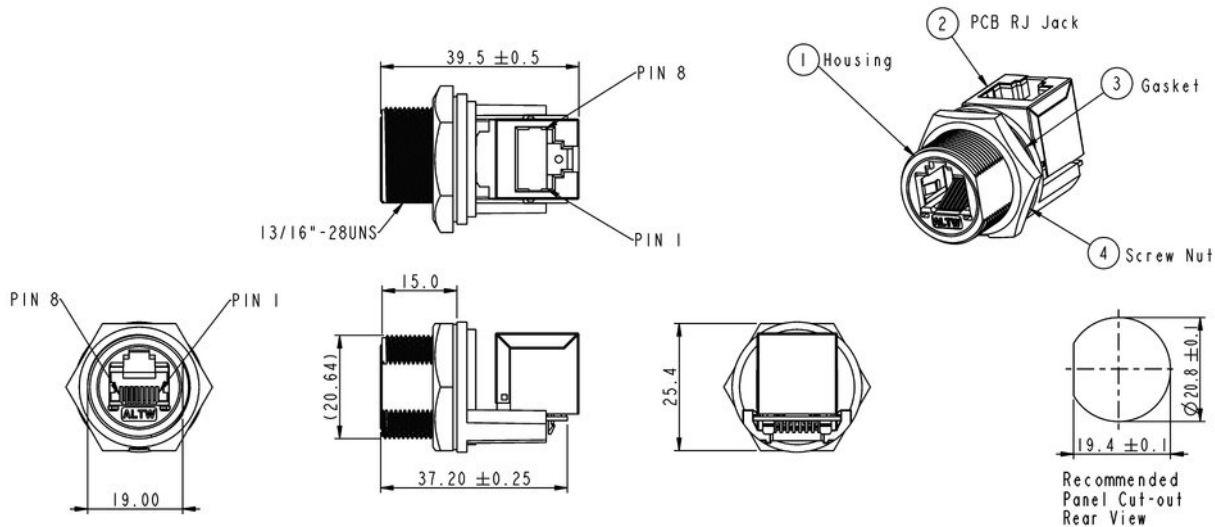

W654

RJ-45 Buchsen mit Schraubverriegelung zur Gehäusemontage, Cat 5e, IP67 RJ-45 Jack Connectors, Screw Lock, Panel Mounting, Cat 5e, IP67

Technische Daten / Technical Data

Isolierkörper	Thermoplast
<i>Insulator</i>	<i>Thermoplastic</i>
Kontaktmaterial	Kupferlegierung
<i>Contact Material</i>	<i>Copper alloy</i>
Kontaktfläche	Vergoldet
<i>Contact Surface</i>	<i>Gold plated</i>
Isolationswiderstand	> 1000 MΩ
<i>Insulation Resistance</i>	> 1000 MΩ
Spannungsfestigkeit	500 V DC
<i>Test Voltage</i>	<i>500 V DC</i>
Nennstrom	1,5 A
<i>Current Rating</i>	<i>1.5 A</i>
Temperaturbereich	-20 °C ... +80 °C
<i>Temperature Range</i>	<i>-20 °C ... +80 °C</i>
Mechanische Haltbarkeit	500 Steckzyklen
<i>Mechanical Durability</i>	<i>500 cycles</i>

© W+P PRODUCTS

Passende Produkte:
Compatible Products:
WA610 W690 W900

Series

W654

Lock Type

1

1 Gewinde 13/16"-28 UN
Screw 13/16"-28 UN

IP Class

7

7 IP67

Assembly Type

1

1 RJ-45 Buchse von oben steckbar
RJ-45 female top entry

W654

RJ-45 Buchsen mit Schraubverriegelung zur Gehäusemontage, Cat 5e, IP67
RJ-45 Jack Connectors, Screw Lock, Panel Mounting, Cat 5e, IP67

Series	Lock Type	IP Class	Assembly Type*
W654	1 1 Gewinde 13/16"-28 UN Screw 13/16"-28 UN	7 7 IP67	2 2 RJ-45 Buchse seitlich steckbar RJ-45 female side entry 3 RJ-45 Buchse seitlich steckbar + GND Wire RJ-45 female side entry + GND Wire