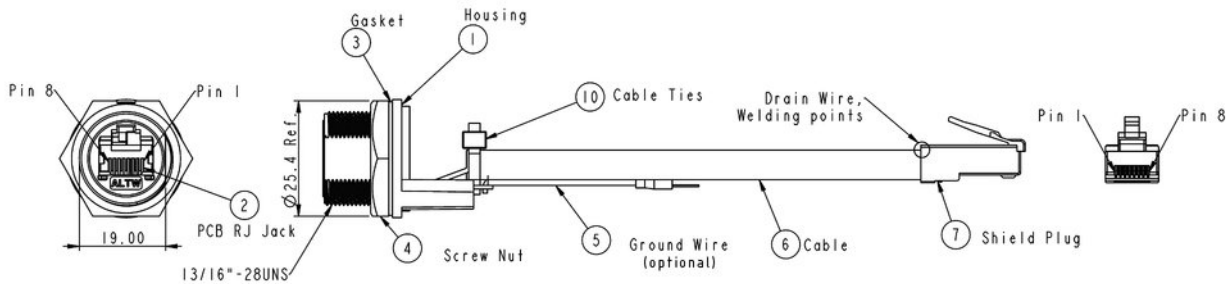

W654

RJ-45 Buchsen mit Schraubverriegelung zur Gehäusemontage, Cat 5e, IP67 RJ-45 Jack Connectors, Screw Lock, Panel Mounting, Cat 5e, IP67

Technische Daten / Technical Data

Isolierkörper	Thermoplast
<i>Insulator</i>	<i>Thermoplastic</i>
Kontaktmaterial	Kupferlegierung
<i>Contact Material</i>	<i>Copper alloy</i>
Kontaktfläche	Vergoldet
<i>Contact Surface</i>	<i>Gold plated</i>
Isolationswiderstand	> 1000 MΩ
<i>Insulation Resistance</i>	> 1000 MΩ
Spannungsfestigkeit	500 V DC
<i>Test Voltage</i>	<i>500 V DC</i>
Nennstrom	1,5 A
<i>Current Rating</i>	<i>1.5 A</i>
Temperaturbereich	-20 °C ... +80 °C
<i>Temperature Range</i>	<i>-20 °C ... +80 °C</i>
Mechanische Haltbarkeit	500 Steckzyklen
<i>Mechanical Durability</i>	<i>500 cycles</i>

7

7 IP67

Assembly Type

1

1 RJ-45 Buchse von oben steckbar
RJ-45 female top entry

W654

RJ-45 Buchsen mit Schraubverriegelung zur Gehäusemontage, Cat 5e, IP67
RJ-45 Jack Connectors, Screw Lock, Panel Mounting, Cat 5e, IP67

Series	Lock Type	IP Class	Assembly Type*
W654	1 1 Gewinde 13/16"-28 UN Screw 13/16"-28 UN	7 7 IP67	2 2 RJ-45 Buchse seitlich steckbar RJ-45 female side entry 3 RJ-45 Buchse seitlich steckbar + GND Wire RJ-45 female side entry + GND Wire

Cable length	Tolerance
0-100 mm	±10 mm
101-300 mm	±15 mm
301-1000 mm	±20 mm

Series	Lock Type	IP Class	Assembly Type*	Length of Lead*
W654	1 1 Gewinde 13/16"-28 UN Screw 13/16"-28 UN	7 7 IP67	4 4 RJ-45 Buchse mit Anschlusskabel RJ-45 with flying plug 5 RJ-45 Buchse mit Anschlusskabel + GND Wire RJ-45 with flying plug + GND Wire	100 100-900 [mm] Weitere Längen auf Anfrage More length options on request