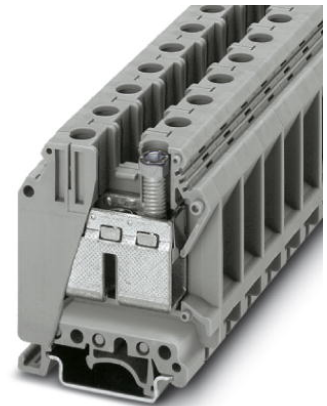

UKH 50-IB

Référence: 3009053

La figure illustre UK 35-IB

<http://eshop.phoenixcontact.fr/phoenix/treeViewClick.do?UID=3009053>

BJ simple, Mode de raccordement: Raccordement vissé, Nombre de pôles: 1, section :16 mm² - 50 mm², AWG: 6 - 1/0, Largeur: 20 mm, Coloris: gris, Type de montage: NS 35/15, NS 32, NS 35/15-2,3

Caractéristiques commerciales

EAN	 4 017918 091613
Unité d'emballage	10 pcs.
Tarif douanier	85369010
Poids brut par pièce	kg

Notez que les données indiquées ici sont issues du catalogue en ligne. Vous trouverez l'intégralité des informations et des données dans la documentation pour l'utilisateur sous <http://www.download.phoenixcontact.fr> Les conditions générales d'utilisation pour les téléchargements sur Internet sont applicables.

Approbatons

Homologations

cULus Recognized, GOST

Homologations EX :

ATEX, cULus Recognized, IECEx

Homologations demandées :

Accessoires

Article	Désignation	Description
Montage		
1201002	NS 32 PERF 2000MM	Profilé-support de type G, matériau : Acier, ajouré, hauteur 15 mm, largeur 32 mm, longueur 2 m
1201015	NS 32 UNPERF 2000MM	Profilé-support de type G, matériau : Acier, plein, hauteur 15 mm, largeur 32 mm, longueur 2 m