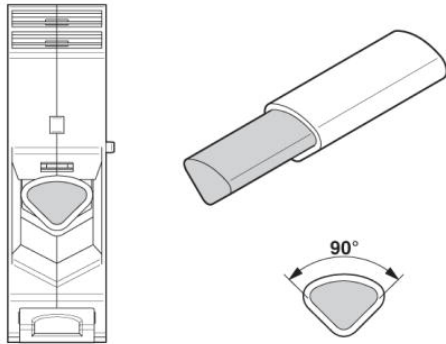

Accessoires

Article	Désignation	Description
Montage		
1201002	NS 32 PERF 2000MM	Profilé-support de type G, matériau : Acier, ajouré, hauteur 15 mm, largeur 32 mm, longueur 2 m
1201015	NS 32 UNPERF 2000MM	Profilé-support de type G, matériau : Acier, plein, hauteur 15 mm, largeur 32 mm, longueur 2 m

Schémas

Dessin schématique