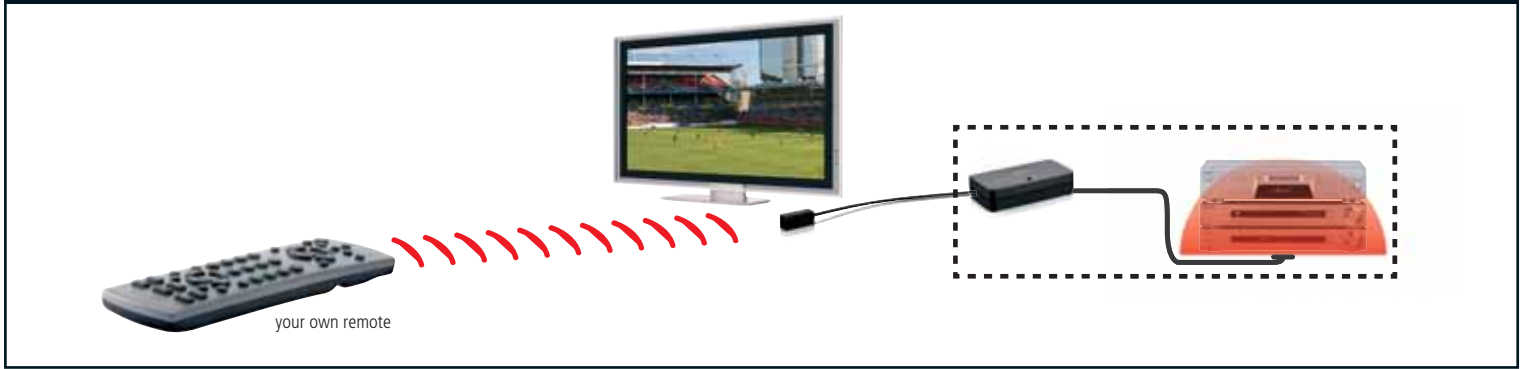

IR Control 6 XTRA™

Technical data

IR receiver

Frequency range:	30-60 KHz
IR reception range:	± 10 meters
IR reception angle:	60° (+30°/-30° from centre)
Cable length:	3 meters
Receiver dimensions:	15 x 30 x 11mm

IR module

Power supply:	100-240VAC 50/60Hz, 5VDC 1000mA mini USB (supplied) or mini USB cable (not included)
IR output:	2x 2.5mm jack plug (mono)
Dimensions:	80 x 43 x 19mm

IR extension cable with 1 blaster LED

Connection:	3.5mm jack plug (mono)
IR LEDs:	1x IR blaster LED
IR range:	2 meters
Cable length:	3 meters

Products specs may change without prior notice.