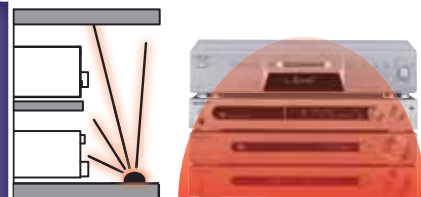

Invisible Control 6 XTRA™

EN Operate your A/V equipment even through closed cabinet doors

- Operate your A/V devices with ease without having to have them in view.
- With the exception of the very small IR receiver, the complete set can be located completely out of sight.
- Very easy and rapid to install as a result of updated infrared technology (IR blaster LED). No need to stick LEDs to your devices. Place the IR Blaster LED where you like in the cabinet or TV unit and then operate all of the AV devices located in this section.
- Works with almost all brands and models and is also suitable for new IR code formats (such as RC-MM) which are used in many new HD devices and digital TV decoders.
- Incorporates new IR filter techniques for use in the vicinity of Flat Screen TVs (Plasma, LCD and LED), indirect sunlight and energy-efficient light bulbs.

DE Ihre A/V Geräte bedienen, sogar durch geschlossene Schranktüren hindurch

- Genießen Sie ungestört den Bedienungskomfort, ohne sichtbar im Raum stehende A/V Geräte.
- Mit Ausnahme des sehr kleinen IR Empfängers kann der gesamte Satz vollständig außer Sichtweite aufgestellt werden.
- Sehr einfache und schnelle Installation aufgrund erneuerter Infrarottechnik (IR Blaster LED). Sie müssen keine LED's mehr auf Ihre Geräte kleben. Legen Sie die IR Blaster LED an eine beliebige Stelle im Schrank oder TV Lowboard und Sie können sämtliche A/V Geräte in diesem Fach bedienen.
- Mit nahezu allen Marken und Modellen vereinbar und geeignet für neue IR-Code Formate (wie RC-MM), die in vielen neuen HD Geräten und digitalen TV-Decodern verwendet werden.
- Enthält neue IR Störunterdrückungstechnik für Verwendung nahe Flachbildschirmen (wie Plasma, LCD und LED Schirmen), indirektem Sonnenlicht und Sparlampen.