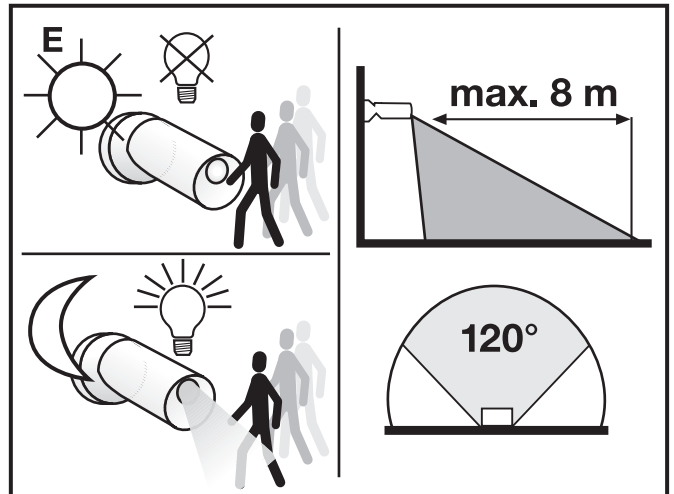

Technische und optische Änderungen ohne Ankündigung vorbehalten.

Gutkes GmbH
Postfach 730 308 Postfach 730 308
30552 Hannover 30552 Hannover
Deutschland Deutschland
Fax: +49 (0)511 / 958 58 05
Internet: www.gev.de
E-Mail: service@gev.de