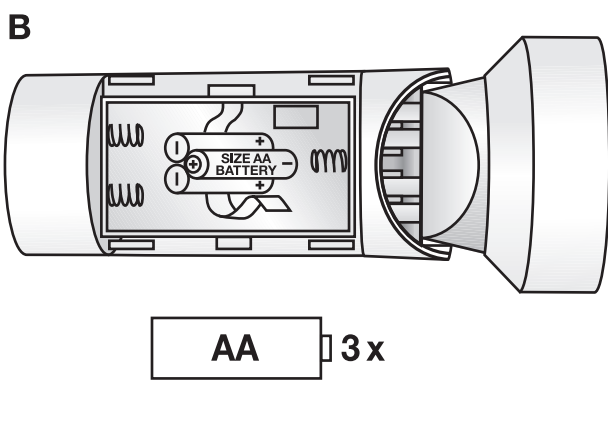

Technische und optische Änderungen ohne Ankündigung vorbehalten.

Gutkes GmbH
Postfach 730 308 Postfach 730 308
30552 Hannover 30552 Hannover
Deutschland Deutschland
Fax: +49 (0)511 / 958 58 05
Internet: www.gev.de
E-Mail: service@gev.de