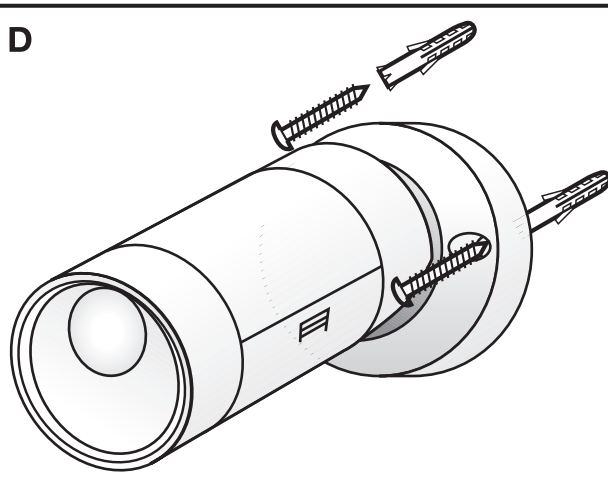

Technische und optische Änderungen ohne Ankündigung vorbehalten.

Gutkes GmbH
Postfach 730 308 Postfach 730 308
30552 Hannover 30552 Hannover
Deutschland Deutschland
Fax: +49 (0)511 / 958 58 05
Internet: www.gev.de
E-Mail: service@gev.de