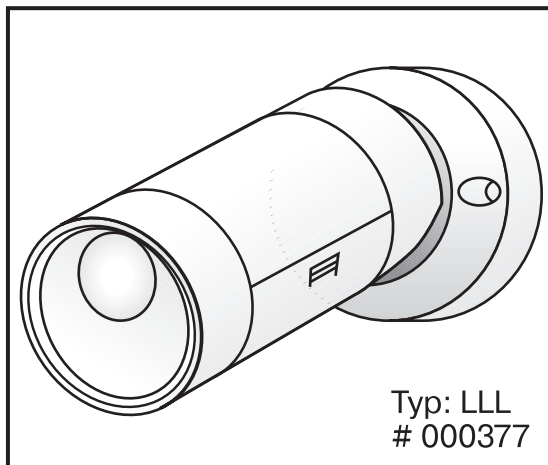

GEV

GENIAL – EINFACH – VISIONÄR

D
GB
F
NL
I
S
SK
CZ

(D) LED Spot-Licht mit Bewegungsmelder

Technische Daten

Erfassungsbereich	120°
Reichweite	ca. 8 m abhängig von der Montagehöhe und Außentemperatur
Dämmerungsschalter	ca. 5 Lux
Betriebsspannung	4,5 V
Batterie	3 x AA 1,5 V
Schutzart	IP 44

(I) Spot a LEDE

Dati tecnici

Zona di copertura	120°
Portata fino	circa. 8 m, a seconda dell'altezza di montaggio e della temperatura esterna
Interruttore crepuscolare	circa. 5 Lux
Tensione	4,5 V
Batterie	3 x AA 1,5 V
Tipo di protezione	IP 44

(GB) LED spotlight

Technical data

Detection range	120°
Transmission range	approx. 8 m, depending on the height of installation and the external ambient temperature
Dusk switch	approx. 5 Lux,
Voltage	4,5 V
Battery	3 x 1.5V AA
Protection class	IP 44

(F) Spot a LED

Caractéristiques techniques

Zone de détection	120°
Portée	environ 8 m, selon la hauteur de montage et la température extérieure
Interrupteur crépusculaire	environ 5 Lux
Tension	4,5 V
Piles	3 x AA 1,5 V
Type de protection	IP 44