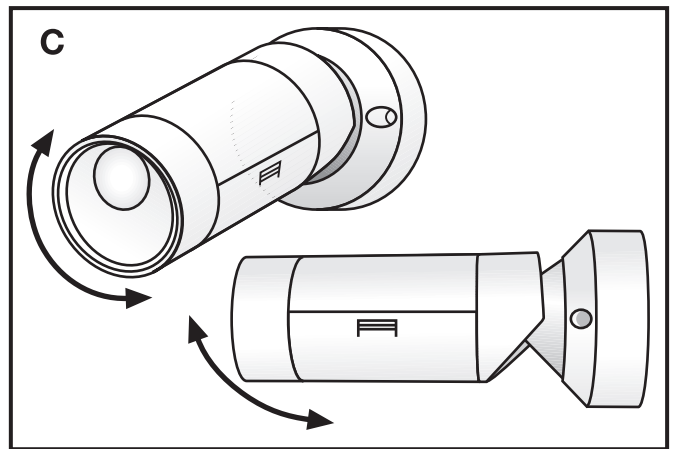

Technische und optische Änderungen ohne Ankündigung vorbehalten.

Gutkes GmbH
Postfach 730 308 Postfach 730 308
30552 Hannover 30552 Hannover
Deutschland Deutschland
Fax: +49 (0)511 / 958 58 05
Internet: www.gev.de
E-Mail: service@gev.de