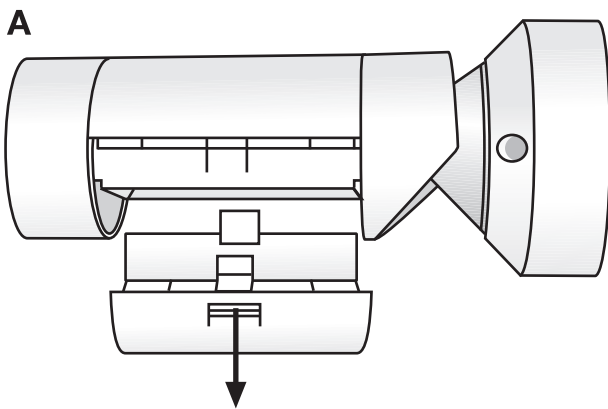

Technische und optische Änderungen ohne Ankündigung vorbehalten.

Gutkes GmbH
Postfach 730 308 Postfach 730 308
30552 Hannover 30552 Hannover
Deutschland Deutschland
Fax: +49 (0)511 / 958 58 05
Internet: www.gev.de
E-Mail: service@gev.de