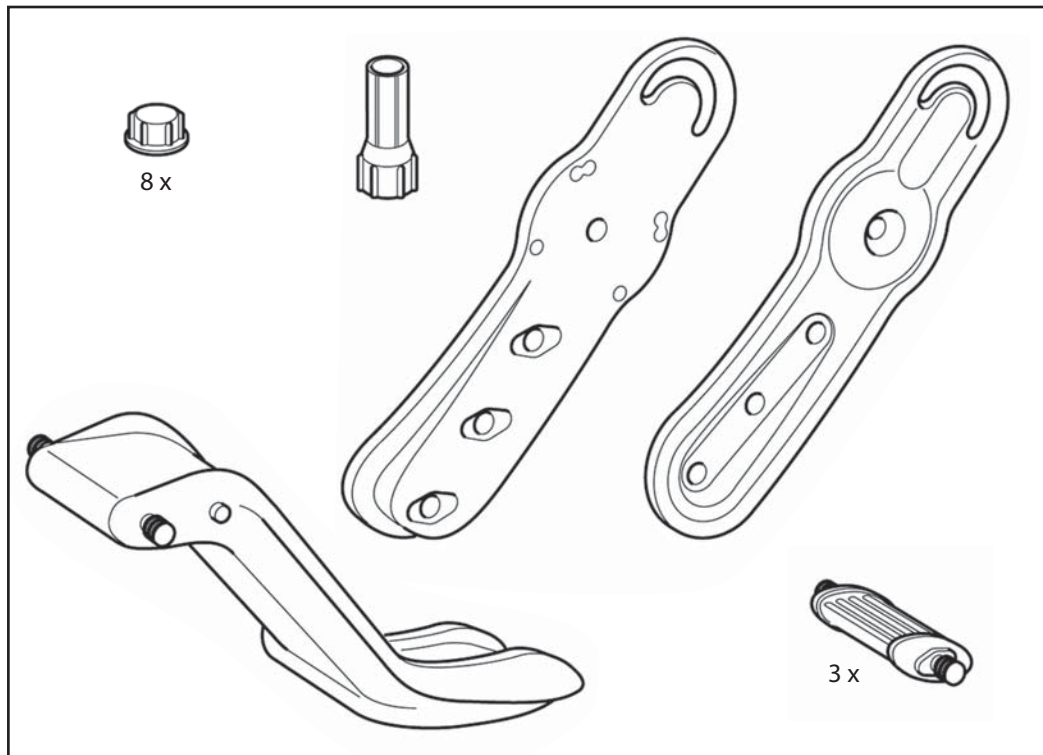

fun-slide

www.big.de

Montageanleitung / Assembly instructions / Instructions de montage

I: Istruzioni per il montaggio	DK: Montagevejledning	H: Szerelési útmutató	RUS: Инструкция по монтажу	SK: Návod na montáž
NL: Montagehandleiding	S: Monteringsbeskrivning	CZ: Návod k montáži	TR: Montaj talimatı	BG: Ръководство за монтаж
E: Instrucciones de montaje	FIN: Asennusohje	PL: Instrukcja montażu	SI: Navodila za montažo	RO: Instrucțiuni de montaj
P: Instruções de montagem	N: Monteringsanvisning	GR: Οδηγία συναρμολόγησης	HRV: Uputa za montažu	UA: Керівництво з монтажу