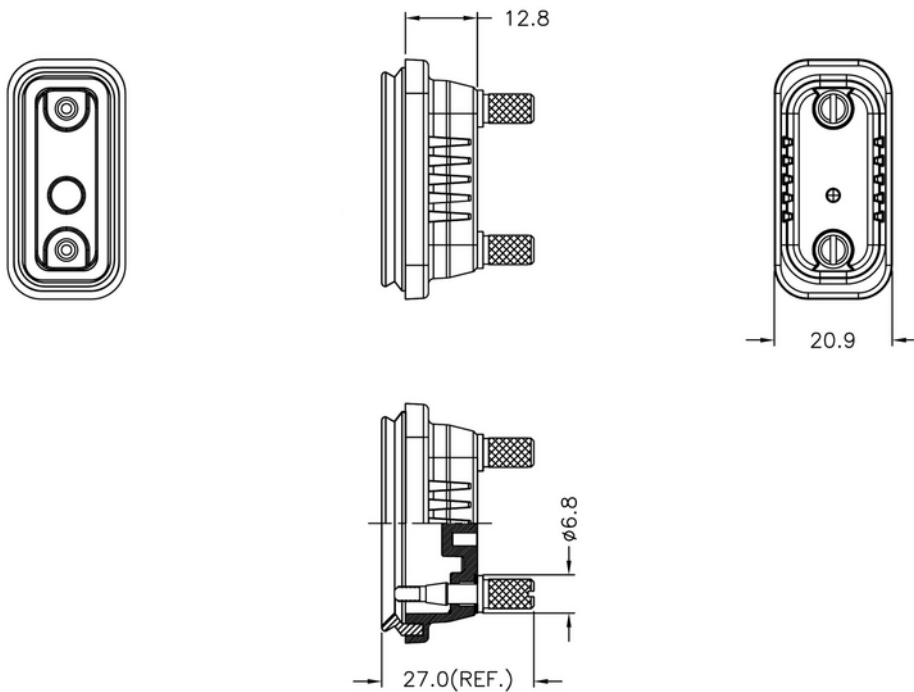

# W901

## D-Sub Dichtkappen verschraubbar IP67 D-Sub Waterproof Caps with Locking Screws IP67

### Technische Daten / Technical Data

Material: Thermoplast  
Material: Thermoplastic

Series

**W901**

Size\*

**09**

09 D-SUB 09 / HD D-SUB 15  
15 D-SUB 15 / HD D-SUB 26  
24 D-SUB 24 / HD D-SUB 44  
37 D-SUB 37 / HD D-SUB 62  
50 D-SUB 50 / HD D-SUB 78